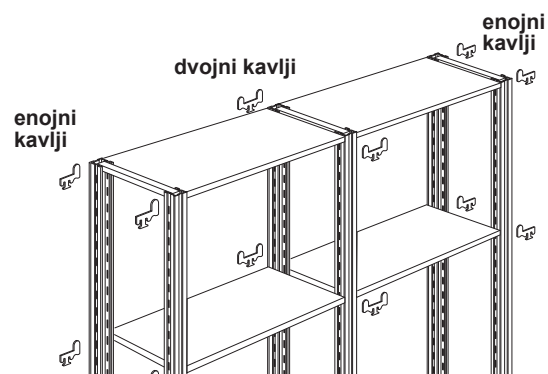

ARTIKEL	DIMENZIJE D x G x V (mm)
S9110BI	32 x 2 x 1500

DODATNE OJAČITVE

za police, debeline 8/10

ARTIKEL	DIMENZIJE (mm)
S9285BI	800
S9290BI	1000
S9295BI	1200

POLICE

G debelina 8/10, z robom 36 mm višine, z 1 ojačitvijo, minimalna višina za 1. raven je 100 mm od tal.

ARTIKEL	DIMENZIJE (mm)	NOSILNOST
S9230BI	800 x 400	130
S9235BI	800 x 500	125
S9250BI	1000 x 400	125
S9255BI	1000 x 500	120
S9270BI	1200 x 400	115
S9275BI	1200 x 500	110

S9301

S9306

KAVLJI

ARTIKEL	OPIS
S9301	enojni inox kavli za police za montažo na zunanjih stranicah
S9306	dvojni inox kavli za police za montažo na notranjih stranicah

S9100

PRIBOR

ARTIKEL	OPIS
S9100	kombinirani kavelj za dvostranske regale, galvaniziran , za vsako stran sta potrebna dva
S9220	galvaniziran pritrdilni profil za stensko montažo sidra niso vključena

NAPISNA PLOŠČICA